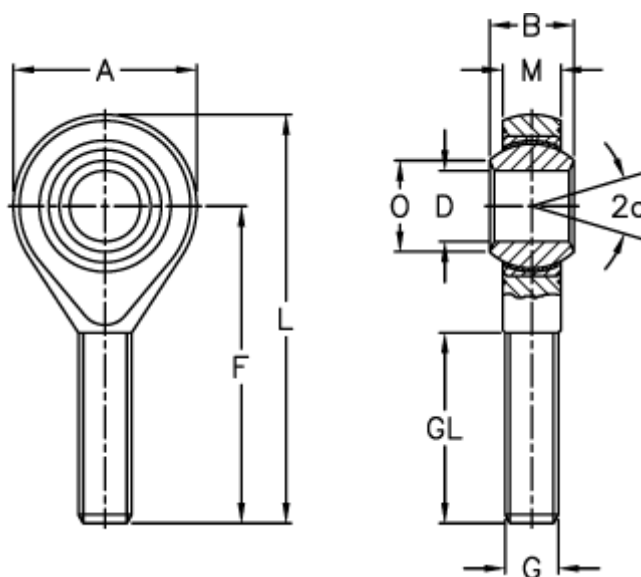

Varenummer: 03022012  
 Beskrivelse: Fluro ledhoved GARSW 12-RR  
 Komplet rustfast

## Mål

A	= 32	L	= 70
a (grader)	= 13	M	= 12
B	= 16	O	= 15.4
D	= 12	Statisk belastning C0 (kN)	= 34.5
Dynamisk belastning C (kN)	= 32	Tilladelige o/min	= 300
F	= 54	Vægt (g)	= 87
g	= M12		
GL	= 33		